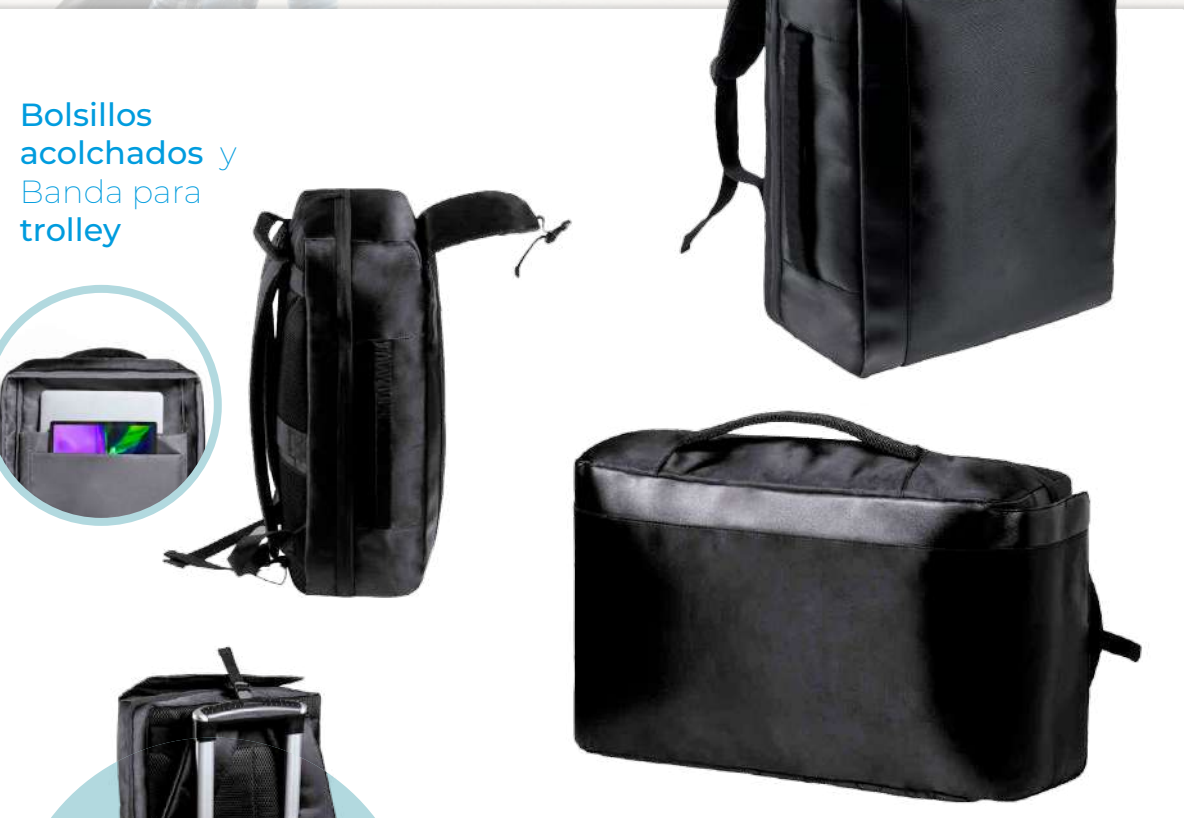

Bolsillos acolchados y Banda para trolley

1111471 | LAPTOP BRIEFCASE/BACKPACK

LHD 29 x 45 x 16 cm · 300D Polyester/Vegan Leather

Maletín/Mochila portaordenador con bolsillo antirrobo

Pasta/Mochila para portátil com bolso antifurto
Laptop Briefcase/Backpack with anti-theft pocket