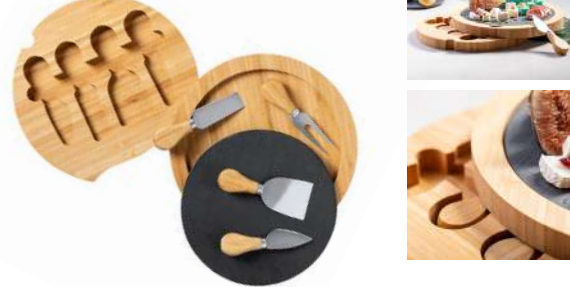

11206950 | CHEESE SET

LHD 24 Ø x 4 cm · Bamboo/ Wood / Metal

Set de quesos, 4 piezas. Tabla de corte de pizarra, con utensilios
Conjunto de queijos, 4 peças. Tábua de corte de ardósia, com utensilios
Cheese set, 4 pieces. Slate cutting board, with utensils

Units -50 -250 -1000 -5000 FROM **23,40 €**